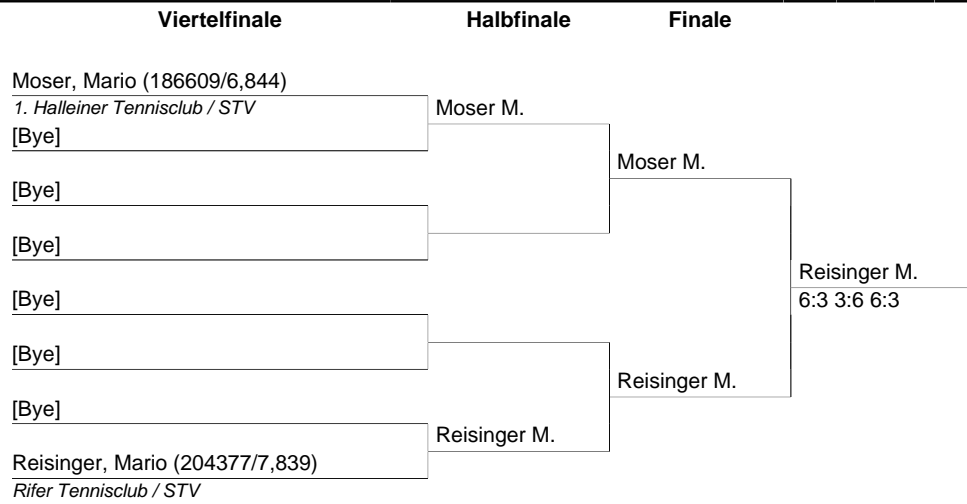

<b>Turnier:</b> STV Indoor Landesmeisterschaft über 35	<b>T-Nr.:</b> 164305	<b>Kat.:</b> III
<b>OSR:</b> Günter Schwarzl	<b>Turnierleiter:</b> Mariko Schmutzer	<b>Bewerb:</b> Herren 35 Einzel
<b>Ort:</b> Tennispoint Anif - Halle	<b>Termin:</b> 14.02.2019 bis 17.02.2019	Nebenrunde
<b>ÖTV-Rangliste vom:</b> 03.01.2018	<b>ATP/WTA-Rangliste vom:</b>	<b>ITN:</b>